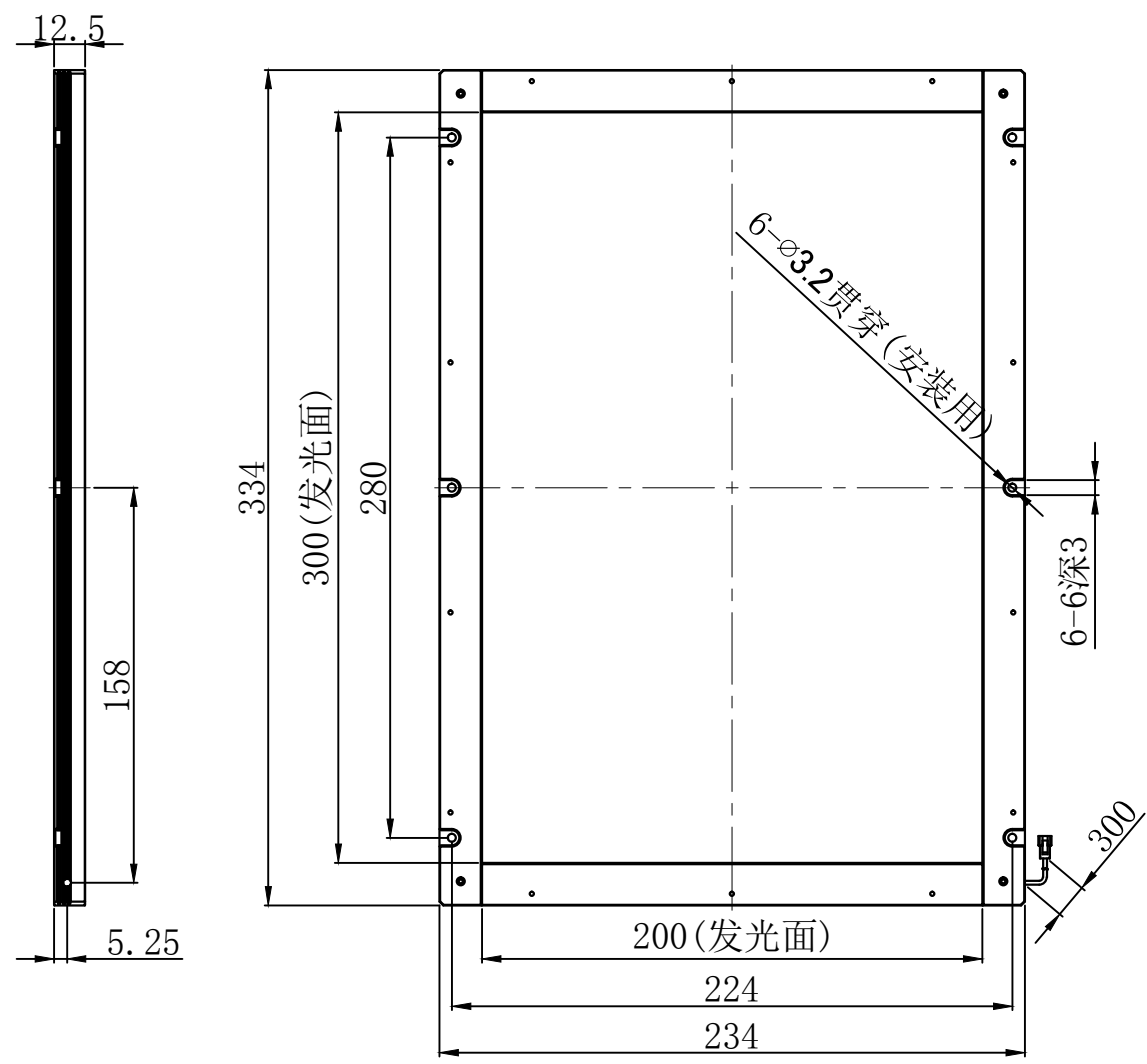

Pin1 -- 棕色/+
 Pin2 -- 空 /NC
 Pin3 -- 蓝色/-

产品安装尺寸图					设计	成忠波	2017.07.09		wordop® 沃德普	
输入电压	理论电耗功率				审核					
	红色 (R)	白/蓝/绿色 (WGB)	红外 (IR)	紫外 (UV)	估重	视角方向	比例	单位	名称	侧部平行背光源
24V	7W	14W			1450g		1:3	mm	型号	FQGP2-300X200